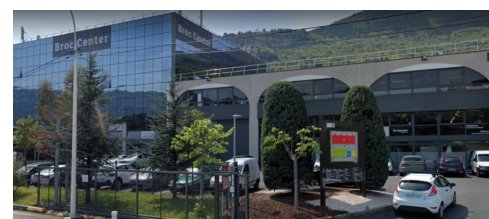

ZI de Carros - A louer locaux mixtes 1670 m<sup>2</sup>

Référence : 06.000454

Au coeur de la ZI de Carros, locaux mixtes d'une surface totale d'environ 1670 m<sup>2</sup> répartie sur 2 niveaux.

En rez-de-chaussée, surface totale d'environ 835 m<sup>2</sup>

En R+1, surface totale d'environ 836 m<sup>2</sup>

- Bureaux aménagés
- Belle hauteur sous plafond 5,50 m
- Monte charge 1,6 T
- Quai de déchargement

**Disponibilité : Immédiate**

### Localisation :

Ville : Carros