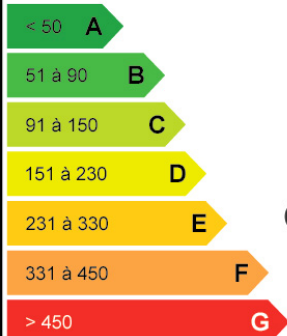

Logement économe

DPE
en
cours

Logement énérgivore

Faible émission de GES