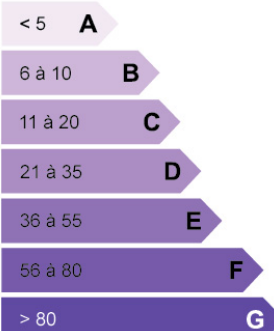

GES
en
cours

Forte émission de GES