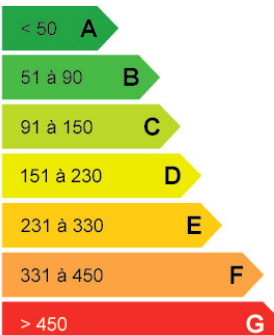

Logement économe

DPE
en
cours

Logement énénergivore

Faible émission de GES