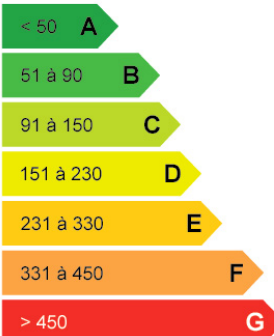

Logement économe

DPE
en
cours

Logement énérgivore

Faible émission de GES