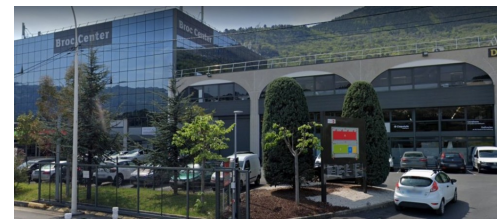

ZI de Carros - A louer locaux mixtes 1670 m<sup>2</sup>

Référence : 06.000454

Au coeur de la ZI de Carros, locaux mixtes d'une surface totale d'environ 1670 m<sup>2</sup> répartie sur 2 niveaux.

En rez-de-chaussée, surface totale d'environ 835 m<sup>2</sup>

En R+1, surface totale d'environ 836 m<sup>2</sup>

- Bureaux aménagés
- Belle hauteur sous plafond 5,50 m
- Monte charge 1,6 T
- Quai de déchargement

**Disponibilité : Immédiate**

### Localisation :

Ville : Carros