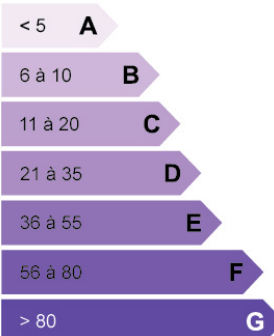

GES
en
cours

Forte émission de GES