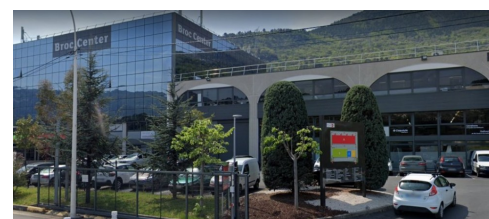

ZI de Carros - A louer locaux mixtes 1670 m²

Référence : 06.000454

Au coeur de la ZI de Carros, locaux mixtes d'une surface totale d'environ 1670 m² répartie sur 2 niveaux.

En rez-de-chaussée, surface totale d'environ 835 m²

En R+1, surface totale d'environ 836 m²

- Bureaux aménagés
- Belle hauteur sous plafond 5,50 m
- Monte charge 1,6 T
- Quai de déchargement

Disponibilité : Immédiate

Préstations :

- Accès plain-pied
- Aire de manoeuvre
- Cloisons amovibles
- EDF 380
- Façade en béton
- Monte-Charges
- Parking Extérieur
- Parking Visiteur
- Plinthes périphériques
- Portes plain-pied :
- Séparateur d'hydrocarbures
- Terrain bitumé

Localisation :

Ville : Carros