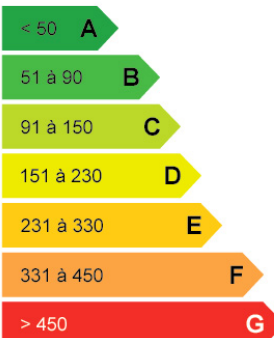

Logement économe

DPE
en
cours

Logement énergivore

Faible émission de GES