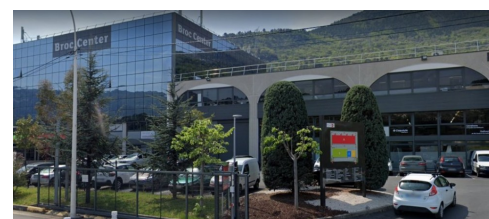

ZI de Carros - A louer locaux mixtes 1670 m²

Référence : 06.000454

Au coeur de la ZI de Carros, locaux mixtes d'une surface totale d'environ 1670 m² répartie sur 2 niveaux.

En rez-de-chaussée, surface totale d'environ 835 m²

En R+1, surface totale d'environ 836 m²

- Bureaux aménagés
- Belle hauteur sous plafond 5,50 m
- Monte charge 1,6 T
- Quai de déchargement

Disponibilité : Immédiate

Préstations :

- Accès plain-pied
- Aire de manoeuvre
- Cloisons amovibles
- EDF 380
- Façade en béton
- Monte-Charges
- Parking Extérieur
- Parking Visiteur
- Plinthes périphériques
- Portes plain-pied :
- Séparateur d'hydrocarbures
- Terrain bitumé